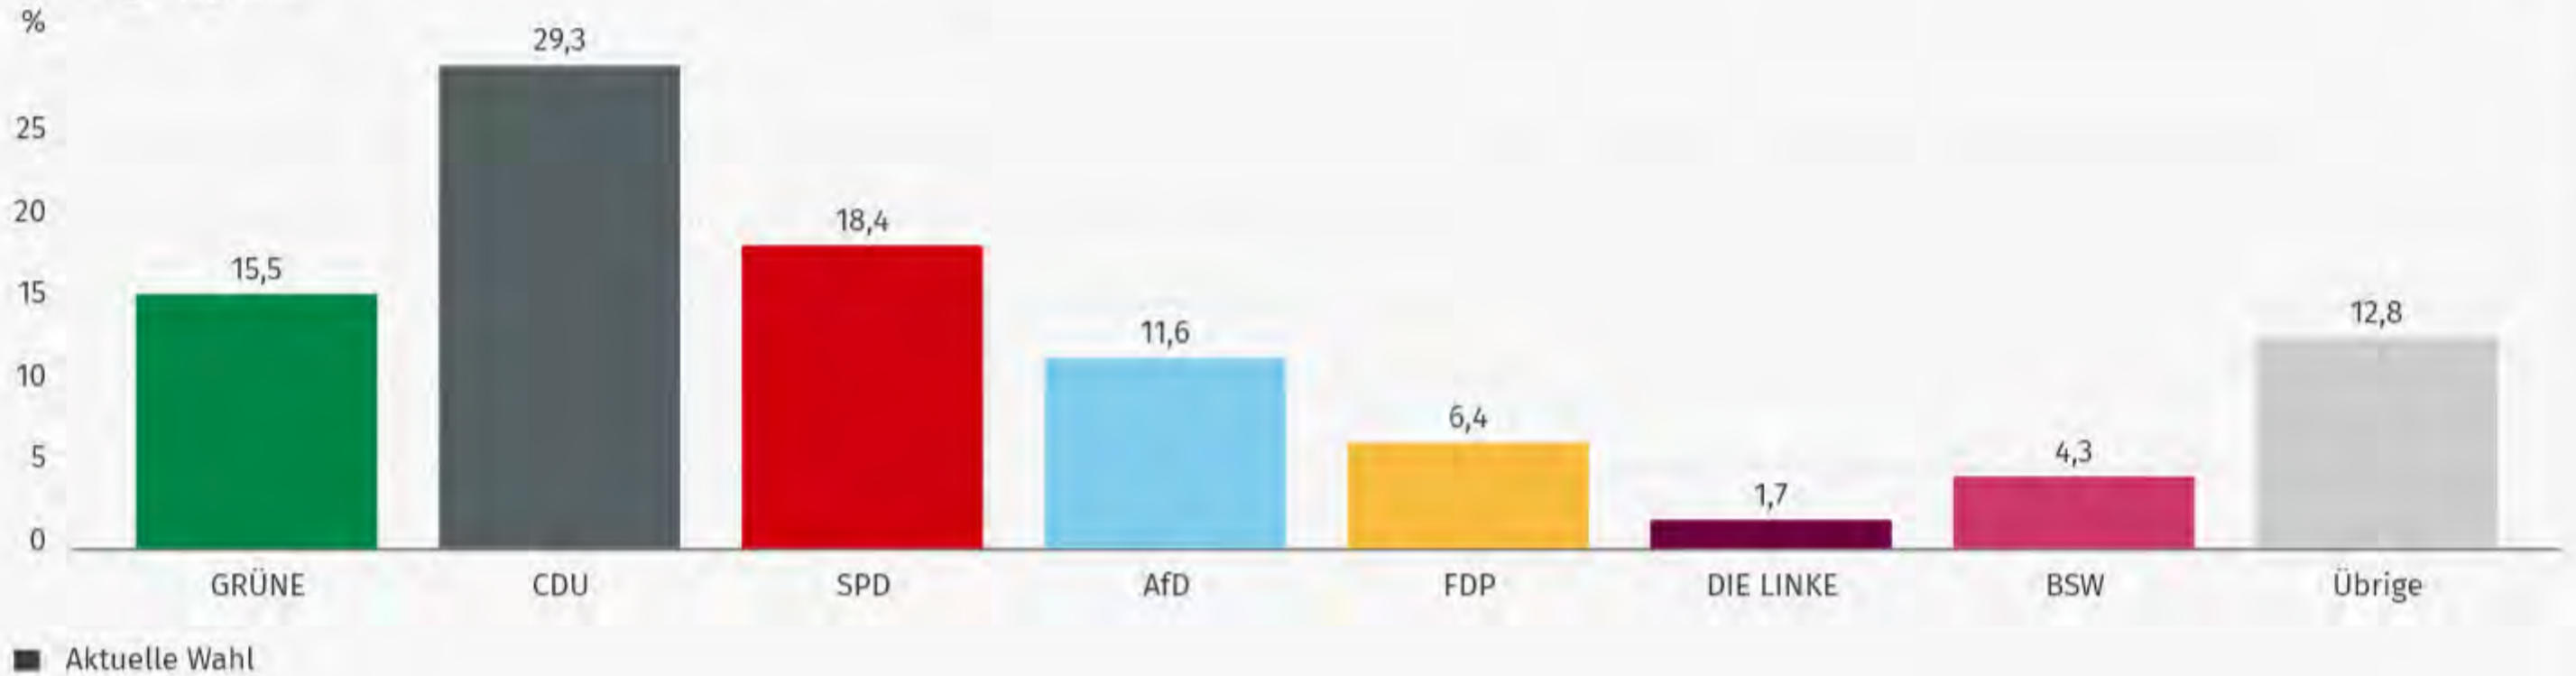

Europawahl in Schleswig-Holstein am 09. Juni 2024

Menü ▾

9. Juni 2024, Börnsen 001
Vorläufiges Ergebnis

Schleswig-Holstein > Herzogtum Lauenburg > Hohe-Elbgeest > Gemeinde Börnsen >

Börnsen 001

Anderes Gebiet auswählen ▾

Gebiet suchen

Wahlbeteiligung (* s. Fachliche Hinweise im Menü): **51,8 %**

Stimmenanteile

Wahl zum 10. Europäischen Parlament am 9. Juni 2024, Börnsen 001
Vorläufiges Ergebnis

Stimmendetails

Wahl zum 10. Europäischen Parlament am 9. Juni 2024, Börnsen 001
Vorläufiges Ergebnis

Gruppe	Stimmen	
	Anzahl	Anteil
Wahlberechtigte	1.487	-
Wählende	771	51,8 %
Ungültige Stimmen	4	0,5 %
Gültige Stimmen	767	99,5 %
GRÜNE	119	15,5 %
CDU	225	29,3 %
SPD	141	18,4 %
AfD	89	11,6 %
FDP	49	6,4 %
DIE LINKE	13	1,7 %
Die PARTEI	9	1,2 %
Tierschutzpartei	11	1,4 %
PIRATEN	1	0,1 %
FAMILIE	5	0,7 %
FREIE WÄHLER	6	0,8 %
Volt	18	2,3 %
öpp	4	0,5 %